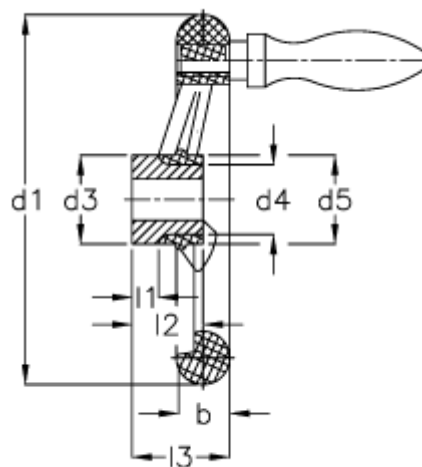

Varenummer: 20331341  
Beskrivelse: E+G Håndhjul  
GN 555-250-B22-D

## Mål

Antal eger = 3	Håndtag Ø = 32
b = 29	l1 -0,5 = 7
d1 = 250	l2 -0,5 = 36
d2 H7 = 24	l3 = 58
d2 H7 = 22	
d3 = 49	
d4 = 38	
d5 = 56	